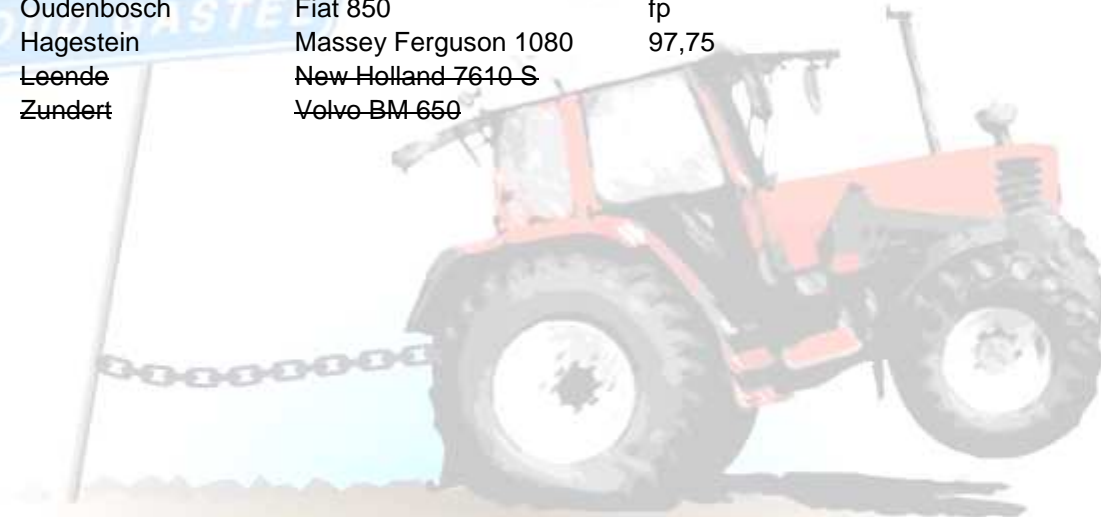

Deelnemerslijst Hypro-sport 3,5 ton/ Megasport 3,0 ton

Startnr	Naam	Plaats	Tractor	1e trek	finale	
1	M30.10	Gebr. Bruggeman	Broekland	John Deere 6534	fp	fp
2	H35.01	Albert Ruyten	Wouwse Plantage	Ford 7000	fp	92,26
3	H35.02	Aart de With	Hagestein	Massey Ferguson 1080	fp	89,38
4	M30.03	Arjen de Beer	Oudenbosch	Fiat 850	fp	
5	M30.04	Aart de With	Hagestein	Massey Ferguson 1080	97,75	
	M30.08	Jan Noten	Leende	New Holland 7640 S		
	H35.05	Johan Jansen	Zundert	Volvo BM 650		

TREKKERTREK.KPJOU DGASTEL.NL

TREKKERTREK

OUDE GASTEL

TREKKERTREK.KPJOU DGASTEL.NL