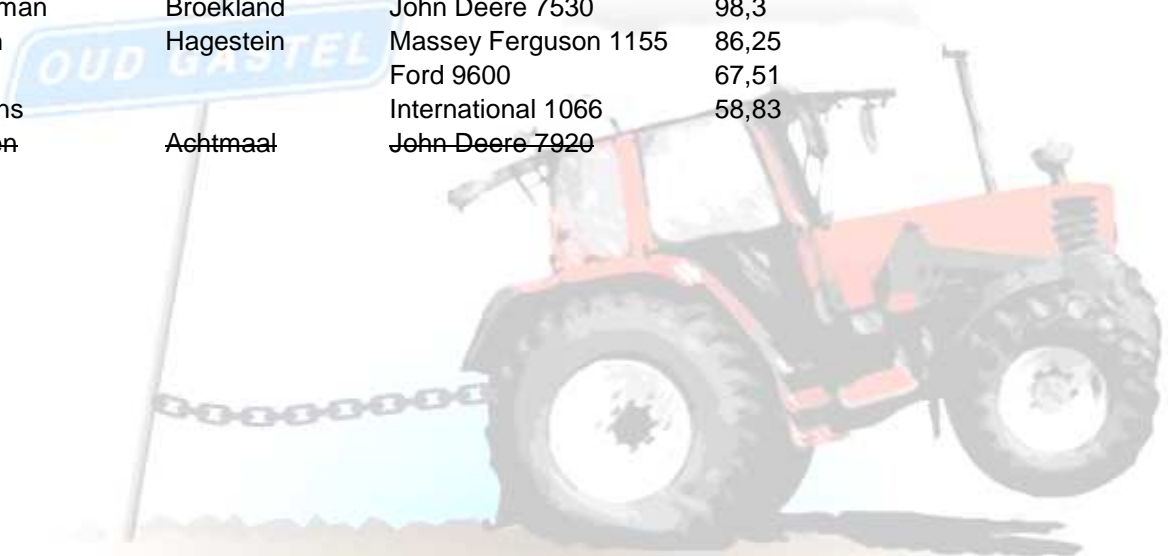

Deelnemerslijst Megasport 4,5 ton.

Startnr	Naam	Plaats	Tractor	1e trek	Finale
1 M45.03	Robin Verbocht	Roosendaal	John Deere 7810	fp	101,21
2 M45.01	Erik Peeters	Hoeven	International 1066	fp	99,11
3 M45.10	Gebr. Bruggeman	Broekland	John Deere 7530	98,3	
4 M45.07	Pieter de With	Hagestein	Massey Ferguson 1155	86,25	
5 M45	Hans Kester		Ford 9600	67,51	
6 M45	Geert Hopmans		International 1066	58,83	
M45.06	Jac van Nispen	Achtmaal	John Deere 7920		

TREKKERTREK.KPJOU DGASTEL.NL