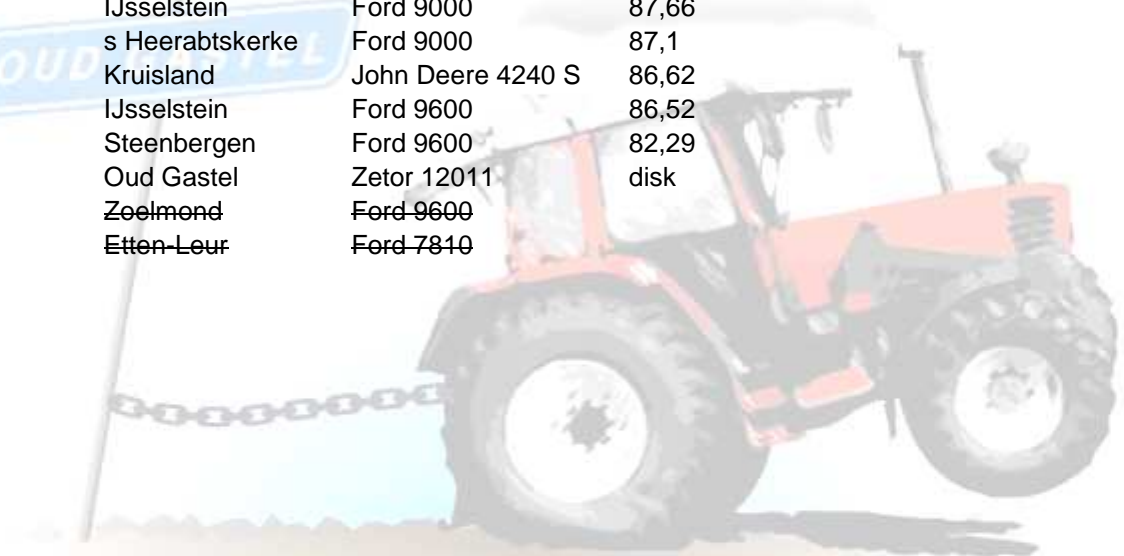

TREKKERTREK.KPJOU DGASTEL.NL

TREKKERTREK

OUDE GASTEL

TREKKERTREK.KPJOU DGASTEL.NL

Deelnemerslijst Hypro-sport 4,5 ton.

Startnr	Naam	Plaats	Tractor	1e trek
1 H45.09	Adrie Willemsen	Zundert	International 1455 XL	fp
2 H45.08	Ronald van de Werken	Werkendam	Ford 9600	99,1
3 H45.07	Kees van Schaik	IJsselstein	Ford 9000	87,66
4 H45.	Albert de Jonge	s Heerabtskerke	Ford 9000	87,1
5 H45.05	Ruud van Tilburg	Kruisland	John Deere 4240 S	86,62
6 H45.03	Hans Kester	IJsselstein	Ford 9600	86,52
7 H45.06	Joop Swagemakers	Steenbergen	Ford 9600	82,29
8 H45.01	Perry Aarssen	Oud Gastel	Zetor 12011	disk
H45.12	Bert van Gessel	Zoelmond	Ford 9600	
H45.04	André Verdenk	Etten-Leur	Ford 7810	